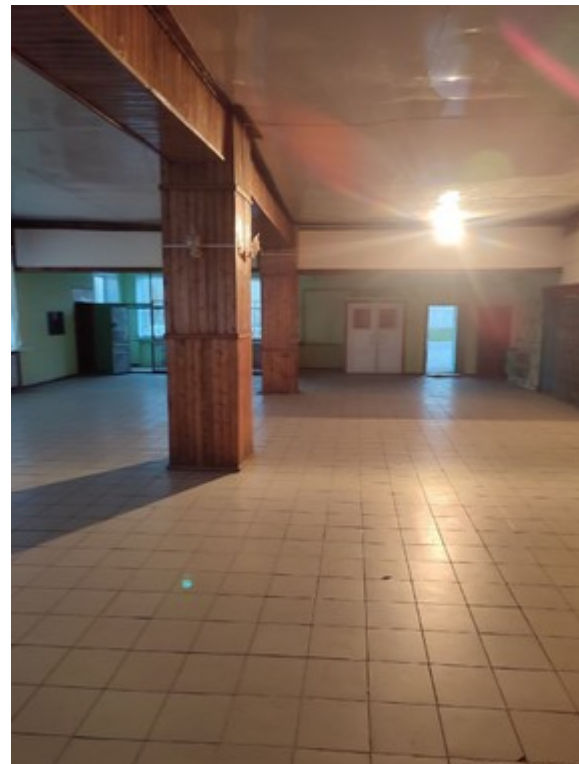

Сдам в аренду коммерческую недвижимость

Территория: Белгородская обл,
Борисовский район,
село Беленькое

Стоимость: rub 85 000

Объект: торговый павильон
270 m²

Адрес: Белгородская область, село Беленькое, Борисовский, 21 Съезда улица

Комментарий: Сдаётся помещение в аренду 270 квадратов зал. 40-50 квадратов подсобное помещение.
Желательно для торговли сетевым магазинам: Магнит, Пятёрочка, Светофор, Красное Белое.
Сайт: <https://realty.jcat.ru/7ae87fab/?utm_source=nndv&utm_medium=paidsearch>.

Контакт:

телефон: (зарегистрируйтесь и войдите, чтобы увидеть), смотреть на сайте:

<https://bel-borisovskii.nndv.ru/kommercheskaia/sdam/torgovyipavilon/241607.html>

email (скрыт), отправить письмо через сайт:

<https://bel-borisovskii.nndv.ru/kommercheskaia/sdam/torgovyipavilon/241607?pismo=1>

Размещено: с 05.04.24 20:10:10 до 05.04.25 20:10:10

Фото: