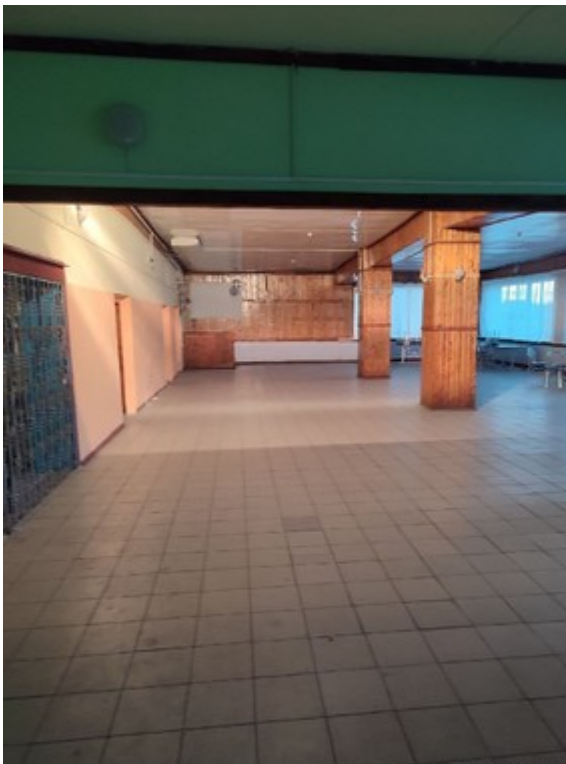

Сдам в аренду коммерческую недвижимость

Территория: Белгородская обл,
Борисовский район,
село Беленькое

Стоимость: rub 85 000

Объект: торговый павильон
270 m²

Адрес: Белгородская область, село Беленькое, Борисовский, 21 Съезда улица

Комментарий: Сдаётся помещение в аренду 270 квадратов зал. 40-50 квадратов подсобное помещение.
Желательно для торговли сетевым магазинам: Магнит, Пятёрочка, Светофор, Красное Белое.
Сайт: <https://realty.jcat.ru/7ae87fab/?utm_source=nndv&utm_medium=paidsearch>.

Контакт:

телефон: (зарегистрируйтесь и войдите, чтобы увидеть), смотреть на сайте:

<https://bel-borisovskii.nndv.ru/kommercheskaia/sdam/torgovyipavilon/241607.html>

email (скрыт), отправить письмо через сайт:

<https://bel-borisovskii.nndv.ru/kommercheskaia/sdam/torgovyipavilon/241607?pismo=1>

Размещено: с 05.04.24 20:10:10 до 05.04.25 20:10:10

Фото: